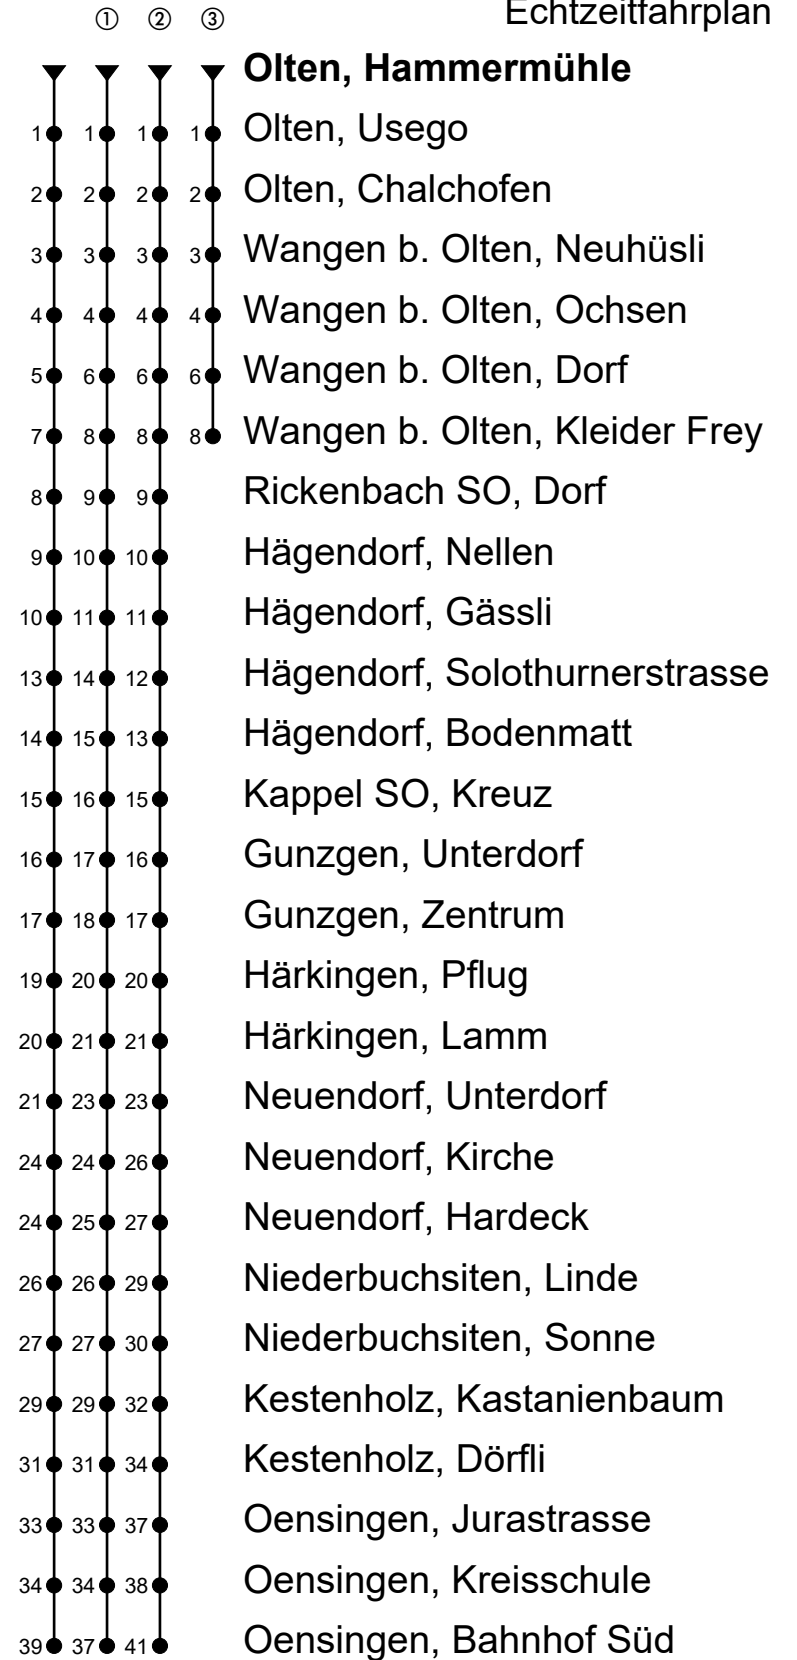

Olten, Hammermühle

Richtung Hägendorf, Gunzgen, Neuendorf, Oensingen Bhf Süd

Gültig vom 15.12.2024 bis 13.12.2025

Echtzeitfahrplan

🕒	Montag - Freitag	Samstag	Sonntag
4			
5			
6	00 30	00 30	00 ^② 30 ^②
7	00 30	00 30	00 ^② 30 ^②
8	00 30	00 30	00 ^② 30 ^②
9	00 30	00 30	00 ^② 30 ^②
10	00 30	00 30	00 ^② 30 ^②
11	00 30	00 30	00 ^② 30 ^②
12	00 30	00 30	00 ^② 30 ^②
13	00 30	00 30	11 ^② 41 ^②
14	00 30	00 30	11 ^② 41 ^②
15	00 30	00 30	11 ^② 41 ^②
16	00 30	00 30	11 ^② 41 ^②
17	00 30	00 30	11 ^② 41 ^②
18	00 30	00 30	11 ^② 41 ^②
19	00 30	00 30	11 ^② 41 ^②
20	00 33 ^③ 40 ^①	00 33 ^③ 40 ^①	10 ^① 40 ^①
21	10 ^① 40 ^①	10 ^① 40 ^①	10 ^① 40 ^①
22	10 ^① 40 ^①	10 ^① 40 ^①	10 ^① 40 ^①
23	10 ^① 40 ^①	10 ^① 40 ^①	10 ^① 40 ^①
0	18 ^①	18 ^①	18 ^①
1			
2			
3			

Fahrzeit in Minuten

Anmerkungen:

Als Sonntage gelten: 25. und 26. Dezember, 1. und 2. Januar, Karfreitag, Ostermontag, Auffahrt, Pfingstmontag und 1. August.